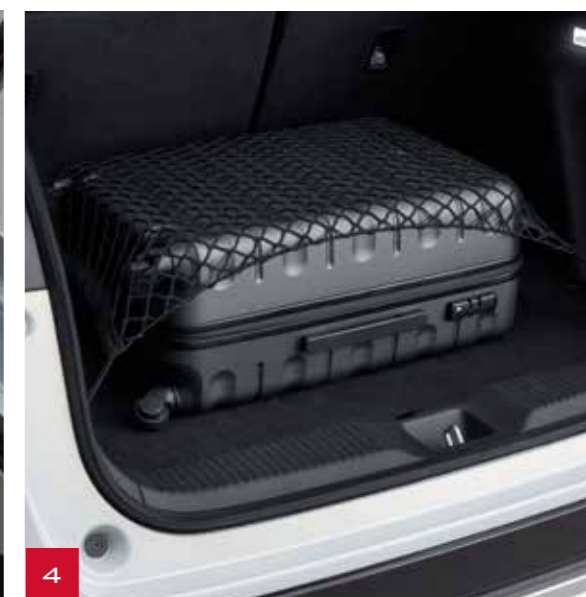

Transport

Utstrålning och praktiska funktioner: HR-V har allt du behöver – vart du än ska och vad du än gör. Bagagerumsinsatsen klarar tuffa tag medan den vikbara bagagerumsmattan skyddar de ömtåligare prylarna. Håll sakerna på plats med ett bagagerumsnät – eller ta med din fyrfota vän med hundgallret.

1. Bagagerumsinsats

Denna vattentäta bagagerumsinsats med halkskydd är perfekt formad för att passa in i bilens bakre förvaringsutrymme och skyddar bagagerummet mot smuts och repor. Den har upphöjda kanter och är försedd med HR-V-logotypen.

2. Vikbar bagagerumsmatta

Den vikbara mattan skyddar ditt bagagerum och hela lastutrymmet om baksätena fälls ner. Bagagerumsmattan går även att vända; en sida är tillverkad av tuftad matta och den andra har en vattenavvisande och halkskyddad yta. Dessutom har mattan en flexibel flik för att förhindra repor på din stötfångare när du lastar i och ur din bil.

3. Hundgaller

Hundgallret skyddar dina husdjur genom att skilja baksätet från bagagerummet. Gallret passar perfekt mellan ryggstödet i baksätet och taket. Gallret är ett måste för dig som har husdjur.

4. Bagagerumsnät

Bagagerumsnätet i hängmattemodell håller lasten upprätt och säkert på plats.