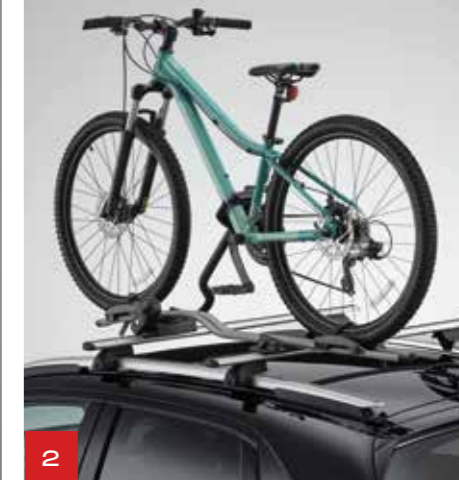

Transport

1. Thule cykelhållare – Coach

Den här Thule-cykelhållaren är certifierad av Honda, har plats för två cyklar och är enkel att installera. Den har en lutningsfunktion för enkel åtkomst och ett stölskyddslås. Levereras med en 13-stiftskontakt och kräver ett 13-stiftskablage.

2. Thule-takhållare för cyklar – Expert 298

Denna universella, lättinstallerade cykelhållare är utformad för enkel lastning och lossning av din cykel. Den är låsbar för att förhindra att din cykel stjäls.

– Maximal cykellast: 20 kg.

3. Avtagbar dragkrok med 13-stiftskablage

Med denna avtagbara dragkrok kan du enkelt dra ditt släp eller transportera cyklar.

– Maximal dragkapacitet: 500 kg

– Maximal vertikal belastning: 50 kg

– Inkluderar ett 13-stiftskablage

4. Avtagbar dragkrok med 13-stiftskablage för Crosstar

Denna avtagbara dragkrok är utformad för Crosstar-modeller, så att du kan dra ditt släp eller transportera cyklar.

– Maximal dragkapacitet: 500 kg

– Maximal vertikal belastning: 50 kg

– Inkluderar ett 13-stiftskablage

5. Hopvikbar organiserare för bagageutrymmet

Denna innovativa hopvikbara organiserare för bagageutrymmet är ett måste när du vill utnyttja bagageutrymmet så effektivt som möjligt.

6. Hundskydd

Hundskyddet håller dina husdjur säkra genom att separera den bakre passagerarzonen från bagageutrymmet. Den kan smidigt passas in mellan baksätets ryggstöd och taket.