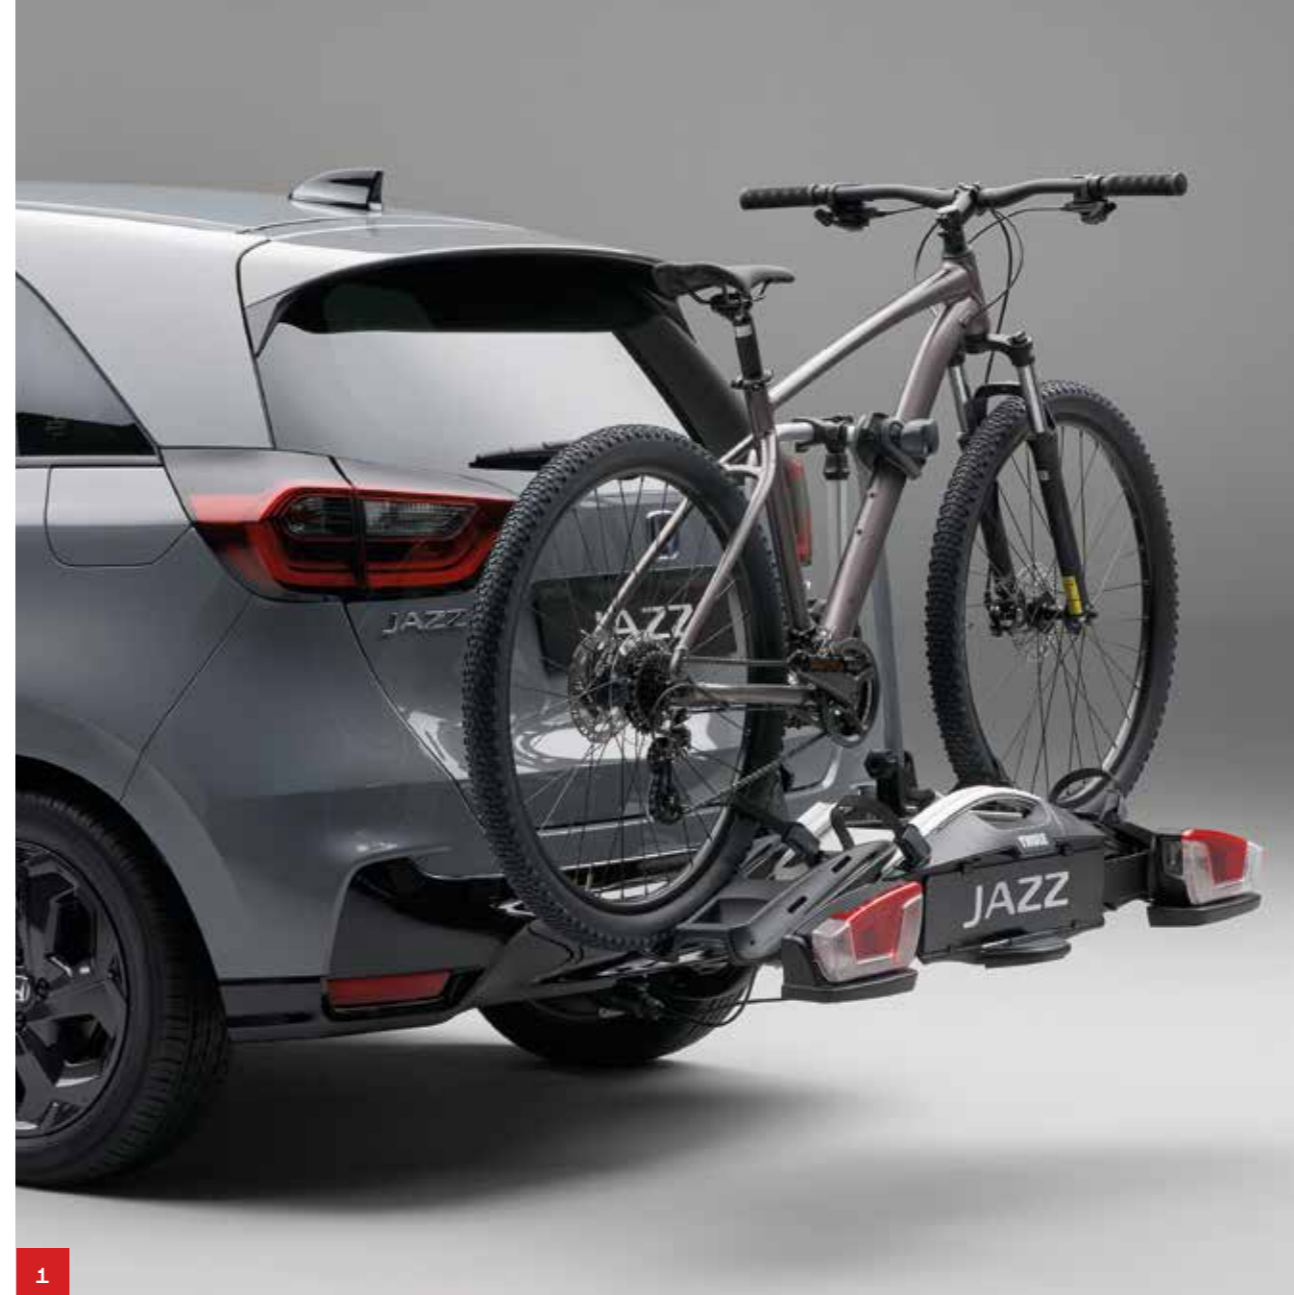

Transport

1. Thule cykelhållare – Coach

Den här Thule-cykelhållaren är certifierad av Honda, har plats för två cyklar och är enkel att installera. Den har en lutningsfunktion för enkel åtkomst och ett stölskyddslås. Levereras med en 13-stiftskontakt och kräver ett 13-stiftskablage.

2. Thule-takhållare för cyklar – Expert 298

Denna universella, lättinstallerade cykelhållare är utformad för enkel lastning och lossning av din cykel. Den är låsbar för att förhindra att din cykel stjäls.

– Maximal cykellast: 20 kg.

3. Avtagbar dragkrok med 13-stiftskablage

Med denna avtagbara dragkrok kan du enkelt dra ditt släp eller transportera cyklar.

– Maximal dragkapacitet: 500 kg

– Maximal vertikal belastning: 50 kg

– Inkluderar ett 13-stiftskablage

4. Avtagbar dragkrok med 13-stiftskablage för Crosstar

Denna avtagbara dragkrok är utformad för Crosstar-modeller, så att du kan dra ditt släp eller transportera cyklar.

– Maximal dragkapacitet: 500 kg

– Maximal vertikal belastning: 50 kg

– Inkluderar ett 13-stiftskablage

5. Hopvikbar organiserare för bagageutrymmet

Denna innovativa hopvikbara organiserare för bagageutrymmet är ett måste när du vill utnyttja bagageutrymmet så effektivt som möjligt.

6. Hundskydd

Hundskyddet håller dina husdjur säkra genom att separera den bakre passagerarzonen från bagageutrymmet. Den kan smidigt passas in mellan baksätets ryggstöd och taket.